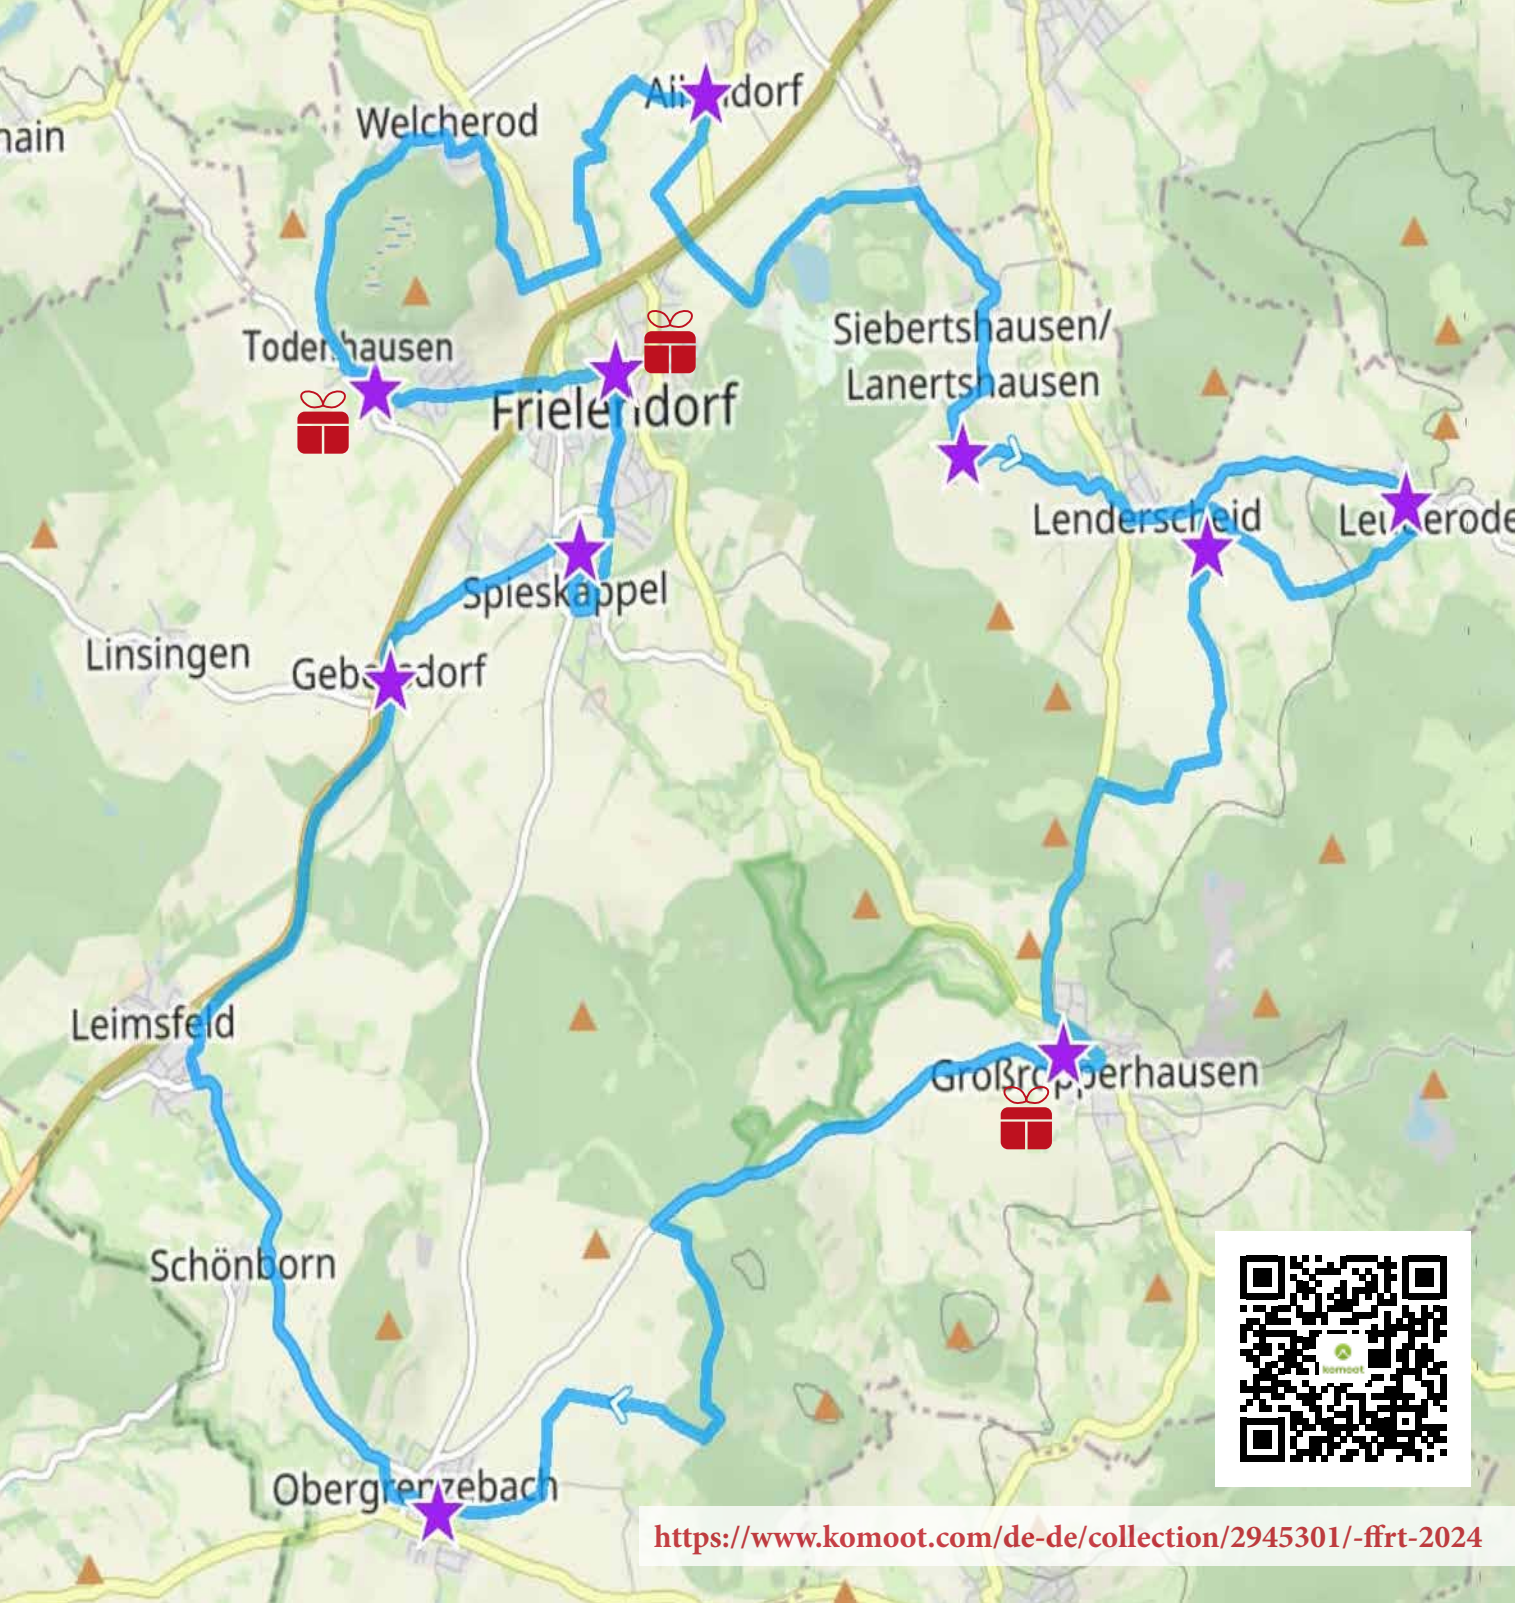

### Alle Stationen

Stempelpass und Stempelspaß für alle teilnehmenden Radlerinnen und Radler zum Sammeln und Eintauschen gegen kleine Geschenke. Einzulösen bei den umseitig markierten Stationen.

Veranstalter: Marktflecken Frielendorf  
Ziegenhainer Straße 2 • 34621 Frielendorf  
Kontakt: Arno Kilian • Radwegebeauftragter des Marktfleckens Frielendorf • Mobil: 015771570265  
Mail: radwege@marktflecken-frielendorf.de  
Internet: <https://ffrt.marktflecken-frielendorf.de/>  
Änderungen vorbehalten

## 2. FRIELENDORFER Fahr'Rad Tag

1. September 2024

10-17 Uhr

Genussvoll radeln!

<https://www.komoot.com/de-de/collection/2945301/-ffrt-2024>